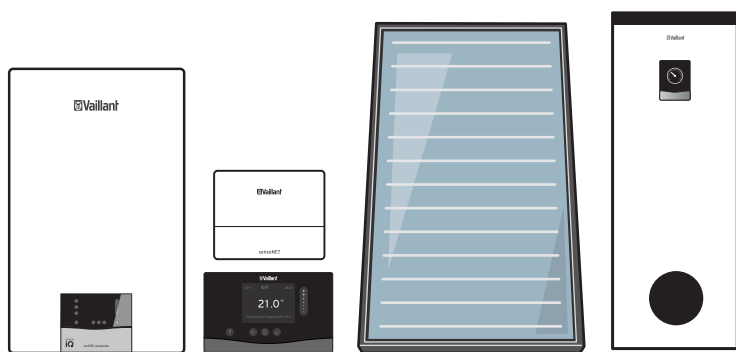

ecoTEC exclusive VU, sensoNET, sensoCOMFORT, auroTHERM plus, auroSTOR exclusive VIH S

Energii regenerabile pentru construcții noi

- Facilitează utilizarea sau integrarea producției de apă caldă menajeră solară, ideală pentru casele unifamiliale
- Dimensionarea redusă a sistemului datorită unității de ventilație, cu posibilitate de recuperare a căldurii de 98%
- Prin modulul Internet sensoNET și MyVaillant (gratuită), este posibilă operarea prin smartphone
- Îndeplinește cerințele EnEV (Energy Savings Act - norme de economisire a energiei) privind construcțiile noi.

	sensoCOMFORT	multiMATIC 700	eRELAX
ecoTEC exclusive	●	○	○
ecoTEC plus	●	○	●
sensoNET	●		
multiMATIC App		○	
eRELAX App			●

● Recomandat

○ Posibil