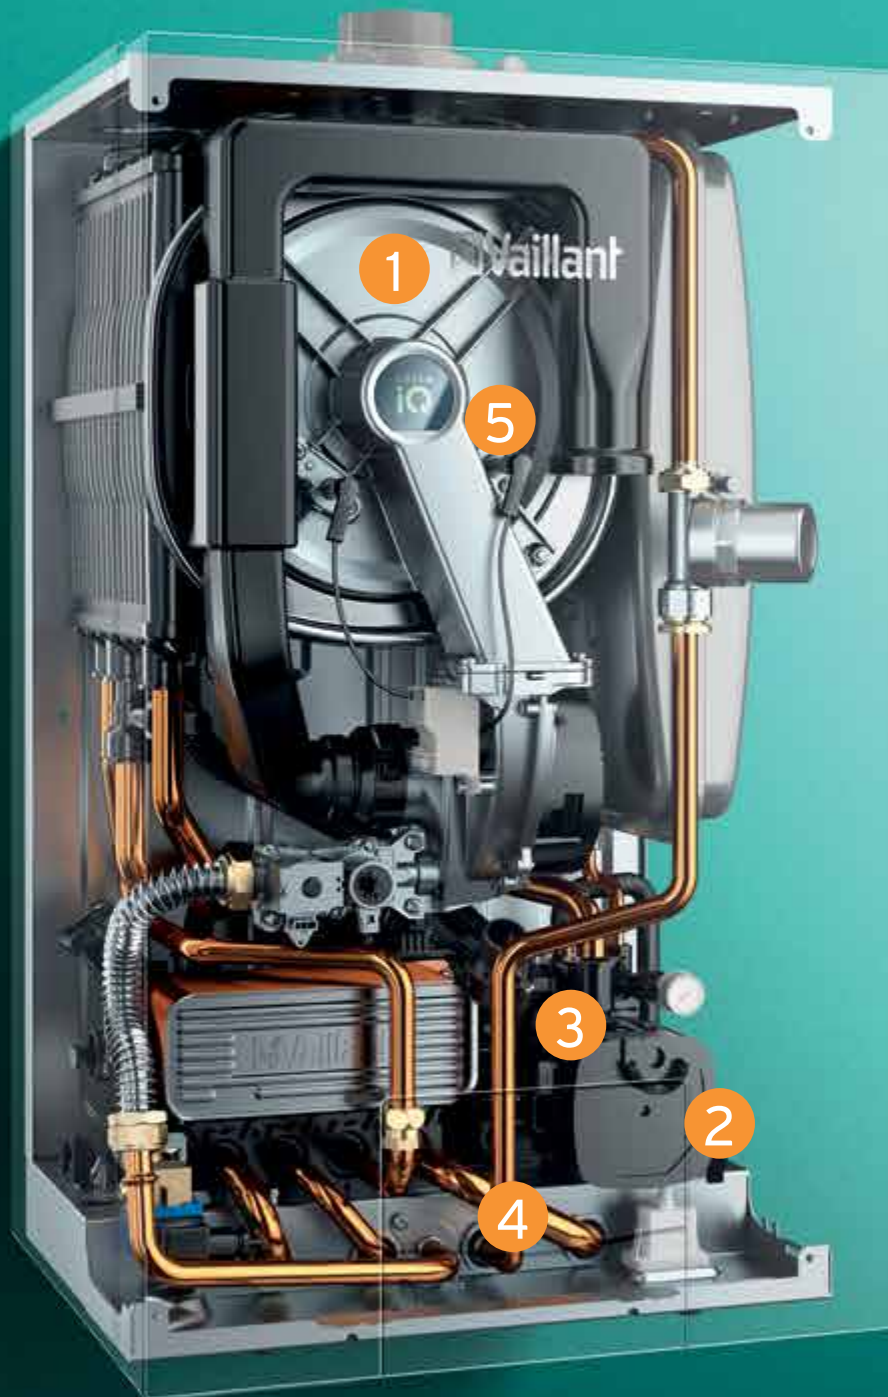

Un produs care asigură exclusivitate

- 1 Control inteligent al combustiei: IoniDetect
- 2 Pompă de înaltă eficiență cu comunicare LIN Bus
- 3 Echilibrare hidraulică ghidată prin intermediul aplicației

- 4 Noua interfață intuitivă a aparatului
- 5 Echipat cu modul Green iQ