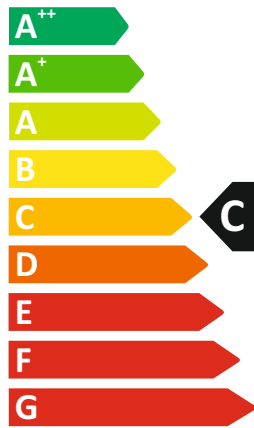

**ENERG** Y IJA  
енергия ενεργεια IE IA

CLASIC 24 TF

C32SPV24MEFB-PV1

C

A

2015

811/2013