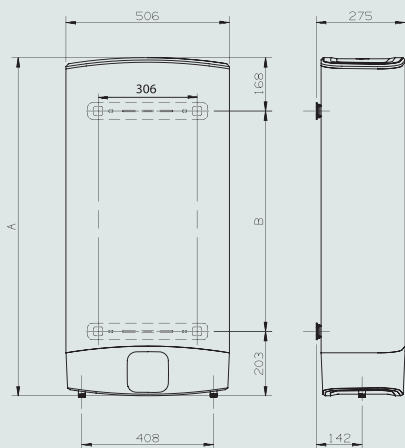

CLASA ENERGETICĂ

DATE TEHNICE

		VELIS EVO 50*	VELIS EVO 80*	VELIS EVO 100*
Instalare		Verticală / Orizontală	Verticală / Orizontală	Verticală / Orizontală
Putere (2 rezistențe)	kW	1,5/1,5	1,5/1,5	1,5/1,5
Tensiune	V	230	230	230
Timp încălzire (ΔT=45°C)	h:min	1:30	2:15	2:50
Dispersie termică la 65°C	kWh/24h	1,1	1,5	1,6
Presiune maximă de funcționare	bar	8	8	8
Temperatură maximă de funcționare	°C	80	80	80
Greutate	kg	21,7	28,3	32,2
Clasă de protecție	IP	X4	X4	X4

DIMENSIUNI GENERALE

		VELIS EVO 50*	VELIS EVO 80*	VELIS EVO 100*
a	mm	776	1066	1251
b	mm	405	695	880

Clasă ErP

Profil de consum A.C.M.

B

B

B

M

M

M

COD

3626145

3626146

3626147

LEGENDĂ

Intrare apă rece G
Ieșire apă caldă G

R1/2"
C1/2"

* Capacitatea utilă de acumulare depinde de elementele constructive ale fiecărui model și se regăsește pe eticheta metalică de pe produs.