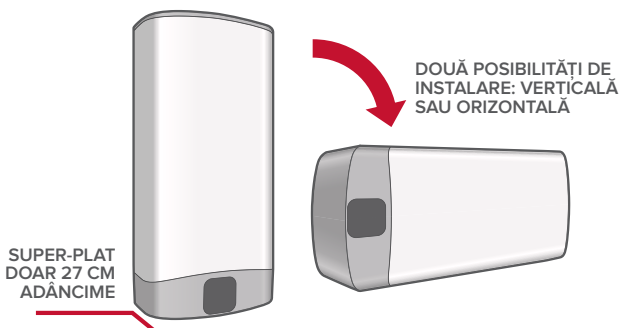

INSTALARE FLEXIBILĂ PENTRU INTEGRARE INTELIGENTĂ

Linii netede, uniforme și finisaj metalic argintiu (model Velis WIFI), se integrează perfect cu mobilierul din baie.