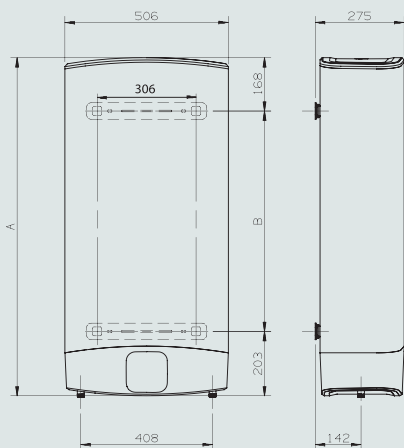

CLASA ENERGETICĂ

DATE TEHNICE

		VELIS WIFI 50*	VELIS WIFI 80*	VELIS WIFI 100*
Instalare		Verticală / Orizontală	Verticală / Orizontală	Verticală / Orizontală
Putere (2 rezistențe)	kW	1,5/1,5	1,5/1,5	1,5/1,5
Tensiune	V	230	230	230
Timp încălzire (ΔT=45°C)	h:min	1:30	2:15	2:50
Dispersie termică la 65°C	kWh/24h	1,1	1,5	1,6
Presiune maximă de funcționare	bar	8	8	8
Temperatură maximă de funcționare	°C	80	80	80
Greutate	kg	21,7	28,3	32,2
Clasă de protecție	IP	X4	X4	X4

DIMENSIUNI GENERALE

a	mm	776	1066	1251
b	mm	405	695	880

Clasă ErP

Profil de consum A.C.M.

	B	B	B
	M	M	M

COD

3626323	3626324	3626325
---------	---------	---------

LEGENDĂ

Intrare apă rece G 1/2" **R**
Ieșire apă caldă G 1/2" **C**

* Capacitatea utilă de acumulare depinde de elementele constructive ale fiecărui model și se regăsește pe eticheta metalică de pe produs.