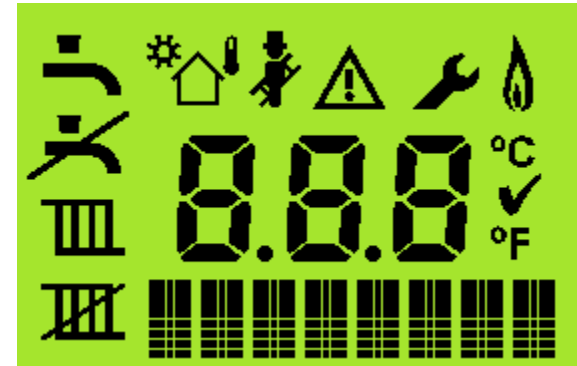

Utilizare

Privire de ansamblu simboluri

	Sistem ACM / Utilizare
	ACM OFF
	Sistem incalzire / Utilizare
	Sistem incalzire OFF
	Mod Solar activ
	Mod Temperatura Exterioara activ
	Mod Cosar activ
	Eroare sau interval mentenanta

	Setari salvate
	Indicator Flacara
	Menu Setari activ
	Display principal (temperaturi, valori)
	Display secundar (Coduri)