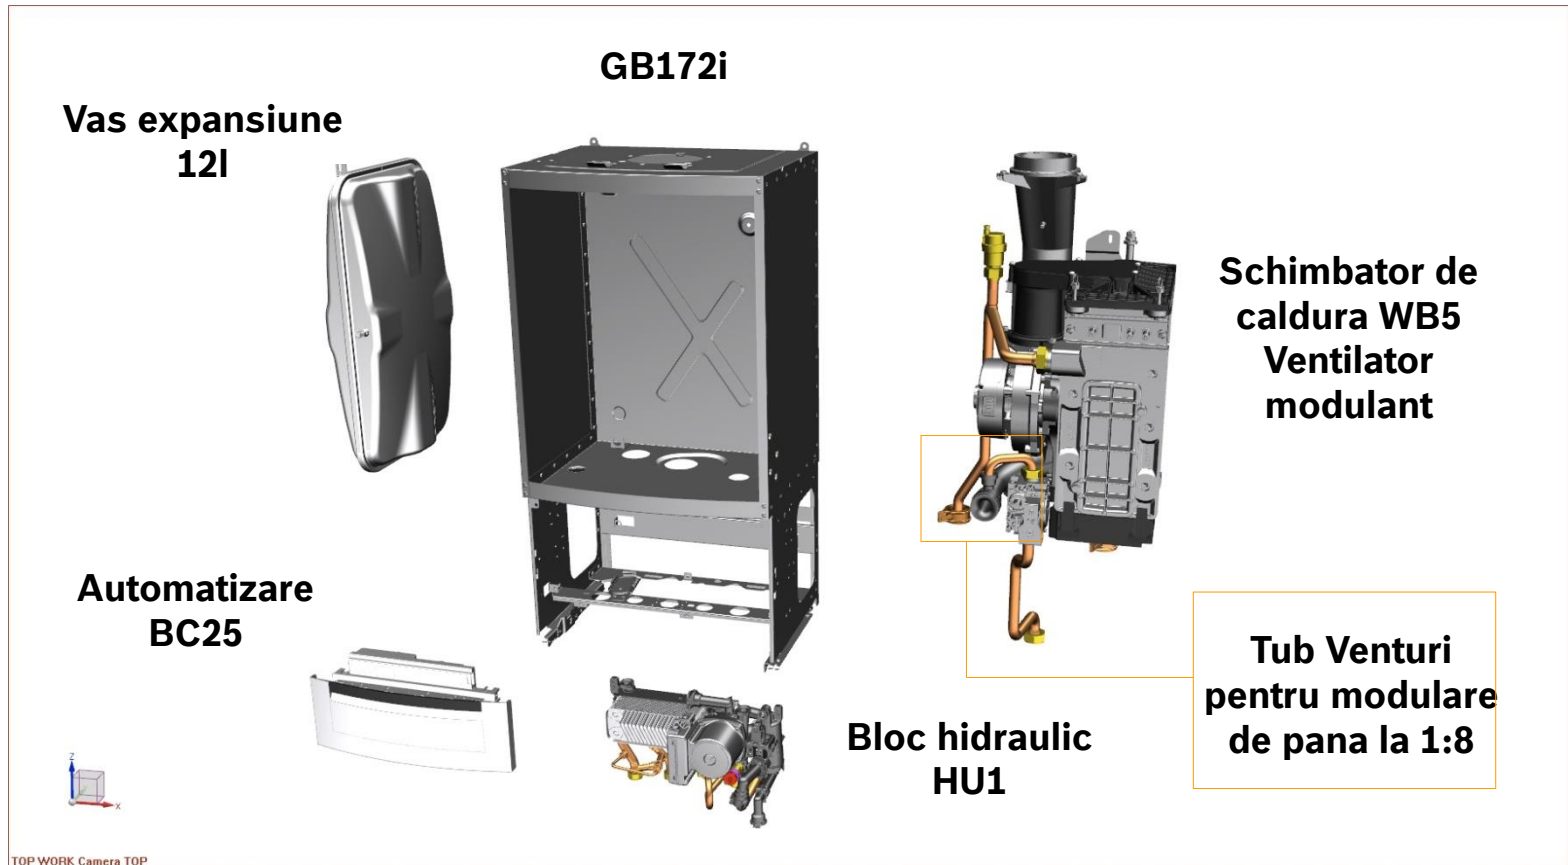

## Variante constructive

Brand : **Buderus**

Nume produs: **Logamax Plus GB172i**

Gama puteri: 30 kW (CH/DHW) Combi  
35 kW (CH/DHW) Combi  
35 kW (CH/DHW) Sistem  
42 kW (CH/DHW) Sistem

Sistem : Combi & Sistem

## Componenta

Capac frontal de sticla  
Titanium Glass  
(alb/negru)

Vas expansiune  
12 litri \*

Bloc hidraulic HU1

Arzator

Ventilator modulant

Grup Venturi modulant  
pentru mixare aer/gaz

Automatizare BC25

## Constructie modulara (Combi)