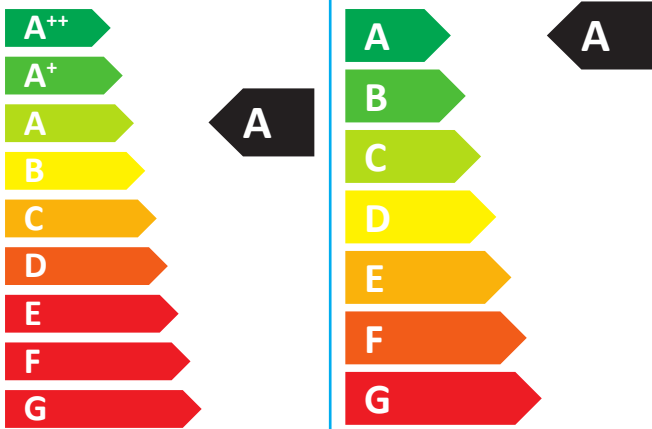

**ENERG**  
енергия · ενεργεια

**Buderus**

Logamax plus  
GB172-30 iKW H,"RO"  
7736900890

50dB

28  
kW