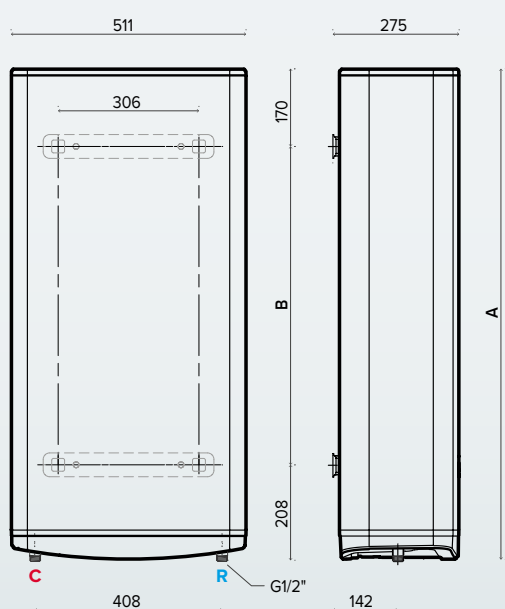

### DATE TEHNICE

50°

80°

100°

		50°	80°	100°
Instalare		Verticală / Orizontală	Verticală / Orizontală	Verticală / Orizontală
Putere	kW	1,5	1,5	1,5
Tensiune	V	230	230	230
Timp încălzire ( $\Delta T=45^{\circ}\text{C}$ )	hh:mm	01:34	02:16	02:47
Presiune maximă de funcționare	bar	8	8	8
Temperatură maximă de funcționare	$^{\circ}\text{C}$	80	80	80
Greutate	kg	23,5	31	35,5
Clasă de protecție	IP	X4	X4	X4
<b>Dimensiuni generale</b>				
A	mm	797	1087	1272
B	mm	405	695	880

#### LEGENDĂ

- R \ Ințrare apă rece G 1/2"
- C \ Ieșire apă caldă G 1/2"

\*Capacitatea utilă de acumulare depinde de elementele constructive ale fiecărui model și se regăsește pe eticheta metalică de pe produs.